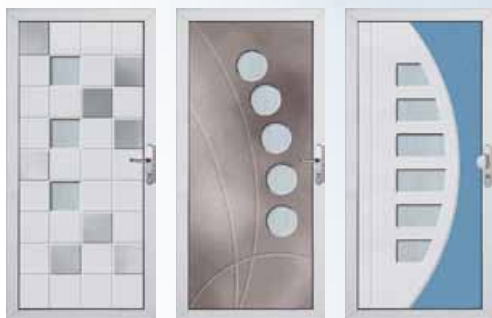

hliníkové dveře

o k n a a d v e ř e

Slovaktual[®]

více než **20 let** na trhu

Hliníkový systém 110E

Spolehlivý systém pro vchodové dveře s tepelnou izolací

systémy s hliníkovými výplněmi GAVA

Bezpečné spojení, vysoká stabilita a optimální tepelná izolace

3-bodový systém uzamykání je standardem ve vchodových dveřích Slovaktual

Vhodné v kombinaci s plastovými okny Slovaktual PASIV
Stavební hloubka 72 mm

Více než 10-leté zkušenosti s výrobou hliníkových dveří, spolehlivý systém německého výrobce

hliníkové dveře

Zdvížeň posuvný hliníkový systém Heroal 170

Výjimečné optické propojení
interiéru se zahradou nebo
terasou

V praxi osvědčený a jednoduchý systém obsluhy.
Přesvědčte se sami.

Ideální řešení pro vyplnění větších stavebních otvorů

Možnost zasklení dvoj- a trojsklem

Výrazné prosvětlení interiéru

Šetření prostoru pro manipulaci

Spojení s přírodou v každém ročním období

...bezbariérový práh

... výška křídla až 3000 mm

..... možnost dodatečného elektropohonu