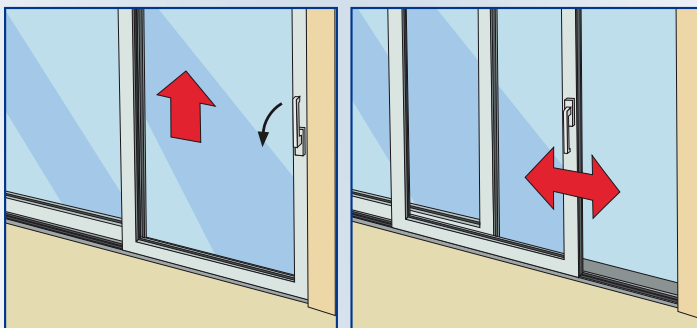

Ideální řešení pro vyplnění větších stavebních otvorů

Možnost zasklení dvoj- a trojsklem

Výrazné prosvětlení interiéru

Šetření prostoru pro manipulaci

Spojení s přírodou v každém ročním období

...bezbariérový práh ....

... výška křídla až 3000 mm ....

..... možnost dodatečného elektropohonu ....