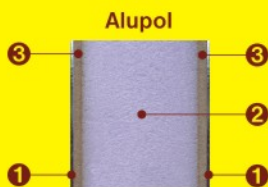

## štruktúry dverí

Alupol

Alupol+

- 1 - Al - hliníkový plech /pri bielom prevedení PVC/
- 2 - XPs - tepelno-izolačná vrstva
- 3 - MDF - drevovláknitá doska
- 4 - Fe - oceľový plech