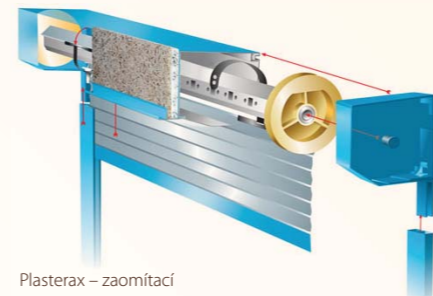

VENKOVNÍ ROLETY = ISOTRA QUALITY = TEPELNÁ IZOLACE = OCHRANA PŘED SLUNCEM

PLASTERAX

Ideální řešení pro novostavby nebo při zateplování domu. Box opatřený zaomítací lištou je zcela ukryt pod fasádu nebo pod zateplovací systém čímž nenarušuje estetický vzhled samotné budovy a roleta nezasahuje do světlosti okna.

Plasterax – zaomítací

box z válcovaného hliníku
vodící lišty z protlačovaného hliníku

Možná je varianta s integrovanou sítí proti hmyzu
Plasterax - Sectra

MONTÁŽ

- do vytvořené kapsy nad okenním otvorem
- do nadokenních překladů
- na rozšiřovací okenní profil