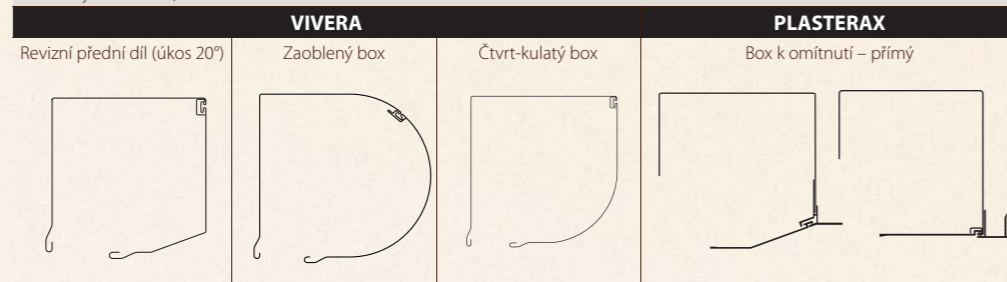

dálkový ovladač

vypínač

V závislosti na rozměrech lze jedním motorem ovládat i více rolet současně.

Při volbě typu ovládacího rolety je nutné vzít v úvahu váhu roletového pancíře!

BOX

- z válcovaného hliníku; povrchová úprava: práškové lakování; v barvách dle aktuálního vzorníku Isotra a.s.
- z plastu (Stakusit)

Typy boxů

Hliníkový – Plasterax, Vivera / PVC – Stakusit

U rolet Plasterax a Vivera je přístup do boxu pro účely revize a oprav z exteriéru a u rolet Stakusit z interiéru.

LAMELY

hliníkové lamely vyplněné polyuretanovou pěnou nebo PVC lamely, krycí výška lamely: 37 mm, 42 mm; povrchová úprava lamel: práškové barvy dle aktuálního vzorníku Isotra a.s.

**VODÍCÍ LIŠTY**

jednoduché / dvojité

- hliníkové vodící lišty bez povrchové úpravy nebo v barvách dle vzorníku RAL; PVC těsnění
- plastové vodící lišty (pouze pro STAKUSIT)

Standardní rozměry

	PLASTERAX	VIVERA	STAKUSIT	SECTRA
Max. šířka	3 800 mm	3 800 mm	2 800 mm	1 600 mm
Max. výška	3 150 mm	3 900 mm	3 000 mm	2 300 mm
Max. garantovaná plocha	8 m ²	8 m ²	6 m ²	2,5 m ² – závětrná strana 2 m ² – návětrná strana