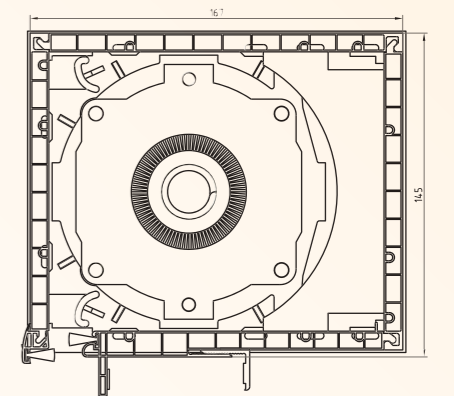

Revizní klapka je
v interieru
(není zaomítána)

box a vodící lišty z plastu