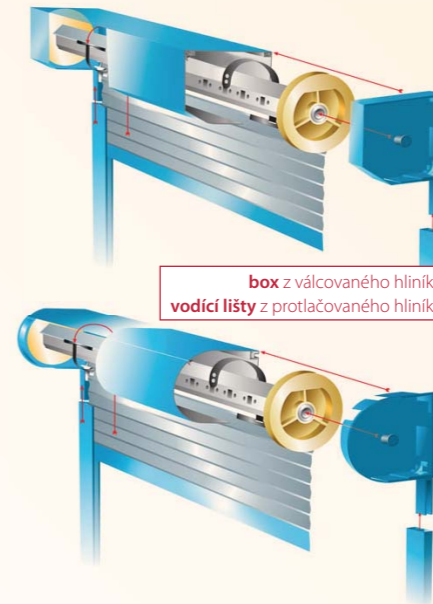

VENKOVNÍ ROLETY = ISOTRA QUALITY = TEPELNÁ IZOLACE = OCHRANA PŘED SLUNCEM

PLASTERAX

Ideální řešení pro novostavby nebo při zateplování domu. Box opatřený zaomítací lištou je zcela ukryt pod fasádu nebo pod zateplovací systém čímž nenarušuje estetický vzhled samotné budovy a roleta nezasahuje do světlosti okna.

Plasterax – zaomítací

box z válcovaného hliníku
vodící lišty z protlačovaného hliníku

Možná je varianta s integrovanou sítí proti hmyzu
Plasterax - Sectra

MONTÁŽ

- do vytvořené kapsy nad okenním otvorem
- do nadokenních překladů
- na rozšiřovací okenní profil

Rozhodnutí o volbě zaomítacího řešení je nutné provést již ve fázi projektu nebo před zateplením a tím se vyhnout dodatečnému osazování roletových boxů na okno a zmenšení světlosti okna.

VIVERA

Roleta vhodná pro dodatečnou montáž na rám okna, na fasádu nebo na stěnu.

box z válcovaného hliníku
vodící lišty z protlačovaného hliníku

Možná je varianta s integrovanou sítí proti hmyzu
Vivera - Sectra

MONTÁŽ

- na rám okna
- na fasádu

Pokud je na okně rozšiřovací profil, probíhá montáž na rám okna. V tomto případě však box zasahuje do světlosti okna. Při montáži na fasádu je z estetického hlediska lepší zvolit půlkulatý nebo čtvrt-kulatý box, který je zároveň dekoračním prvkem fasády.