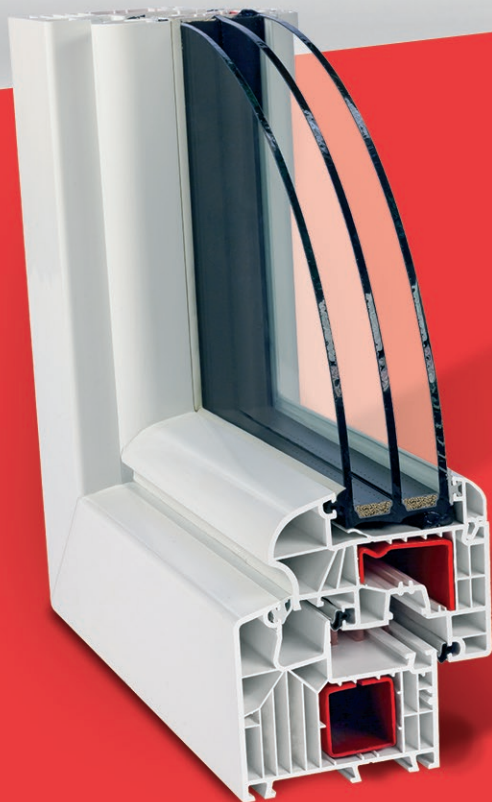

... tepelná úspora Vaší stavby

PASIV OL

ALUPLAST ID 8000

OKNA ♦ DVEŘE ♦ VRATA ♦ DOPLŇKY

Autorizovaný partner
Moravany u Brna

okna a dveře
Slovaktual

Název profilu:

Pasiv OL

Výrobce profilu:

ALUPLAST DE

Kvalita profilu:

Prvoplast

Obchodní název:

SLOVAKTUAL PASIV OL