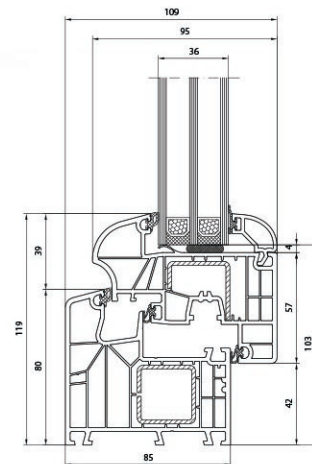

### Technické parametry

|                             |                                      |                                       |
|-----------------------------|--------------------------------------|---------------------------------------|
| Počet komor:                | 6-ti / 8-mi komorový                 | 3 těsnění / měnitelné                 |
| Barva těsnění:              | černé a šedé                         |                                       |
| Barva laminace:             | 5 základních laminací                | 49 laminací, 213 RAL odstínů          |
| Probarvení profilu (jádra): | bílá, hnědá                          | možnost nástřiku jádra v RAL          |
| Výztuhy:                    | tl. 2 mm v rámu i křídle             |                                       |
| Lepené sklo:                | po celém obvodu křídla               |                                       |
| Izolační sklo:              | 4-16-4-16-4 - trojsklo               |                                       |
| koeficient prostupu skla:   | Ug = 0,6 W/m <sup>2</sup> K          |                                       |
| Meziskelní rámeček:         | AL - hliníkový                       | TGI nebo SWISSPACER-V (U)             |
| Výrobce skla:               | AGC , NITRA SKLO                     |                                       |
| Plyn ve skle:               | argon                                | krypton                               |
| Kování:                     | MACO MULTI-MATIC                     |                                       |
| Bezpečnostní body a čepy:   | ano                                  |                                       |
| Klika:                      | 4-polohová (mikroventilace)          |                                       |
| Barva kliky:                | bílá                                 | bronzová, titan, stříbrná, ...        |
| Bezpečnostní klika:         | bez pojistky                         | s pojistkou, na klíč                  |
| Podkladový profil:          | 5-ti komorový s těsněním             | extrudovaný EPS, PURENIT              |
| Souč. postupu celého okna:  | Uw = 0,8 W/m <sup>2</sup> K (Ug=0,6) | Uw = 0,75 W/m <sup>2</sup> K (Ug=0,5) |
| Použití profilu:            | Nízkoenergetický a pasivní dům       |                                       |
| Certifikace:                | Roseinheim, ZSTV Zlín                |                                       |
| Zelená úsporám:             | ano                                  |                                       |
| Životnost profilu:          | 60 - 80 let                          |                                       |